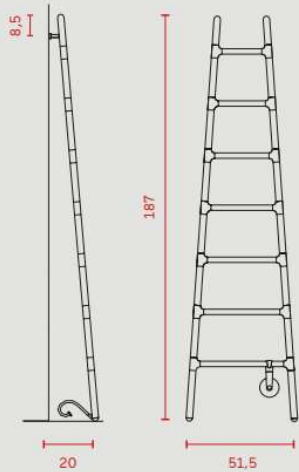

# Scaletta

DESIGN ELISA GIOVANNONI

300 W MAX

SCALETTA 185

SCALETTA 140

SCALETTA FREE-STANDING

MATERIAL: ALUMINIUM

SCALETTA IS EQUIPPED WITH A PULLEY FOR HOUSING THE ELECTRIC CABLE.

	SCALETTA 185	SCALETTA 140	SCALETTA FREE- STANDING
<b>H</b>	187	139	104
<b>L</b>	51.5	48	51
<b>Watt</b>	300	250	150
<b>Std Color</b>	\$ 2,020	\$ 1,780	\$ 1,860
<b>C1/C2*</b>	\$ 2,220	\$ 1,960	\$ 2,045
<b>C3*</b>	\$ 2,420	\$ 2,140	\$ 2,230
<b>GOLD**</b>	\$ 2,825	\$ 2,500	\$ 2,610