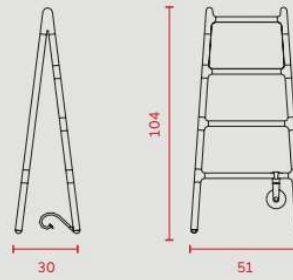

# Scaletta

DESIGN ELISA GIOVANNONI

300 W MAX

SCALETTA 185

SCALETTA 140

SCALETTA FREE-STANDING

MATERIAL: ALUMINIUM

SCALETTA IS EQUIPPED WITH A PULLEY FOR HOUSING THE ELECTRIC CABLE.

	SCALETTA 185	SCALETTA 140	SCALETTA FREE- STANDING
<b>H</b>	187	139	104
<b>L</b>	51.5	48	51
<b>Watt</b>	300	250	150
<b>Std Color</b>	\$ 2,020	\$ 1,780	\$ 1,860
<b>C1/C2*</b>	\$ 2,220	\$ 1,960	\$ 2,045
<b>C3*</b>	\$ 2,420	\$ 2,140	\$ 2,230
<b>GOLD**</b>	\$ 2,825	\$ 2,500	\$ 2,610