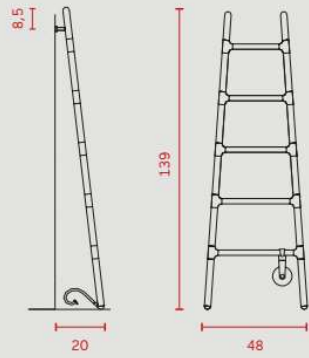

# Scaletta

DESIGN ELISA GIOVANNONI

300 W MAX

SCALETTA 185

SCALETTA 140

SCALETTA FREE-STANDING

MATERIAL: ALUMINIUM

SCALETTA IS EQUIPPED WITH A PULLEY FOR HOUSING THE ELECTRIC CABLE.

	SCALETTA 185	SCALETTA 140	SCALETTA FREE- STANDING
<b>H</b>	187	139	104
<b>L</b>	51.5	48	51
<b>Watt</b>	300	250	150
<b>Std Color</b>	\$ 2,020	\$ 1,780	\$ 1,860
<b>C1/C2*</b>	\$ 2,220	\$ 1,960	\$ 2,045
<b>C3*</b>	\$ 2,420	\$ 2,140	\$ 2,230
<b>GOLD**</b>	\$ 2,825	\$ 2,500	\$ 2,610